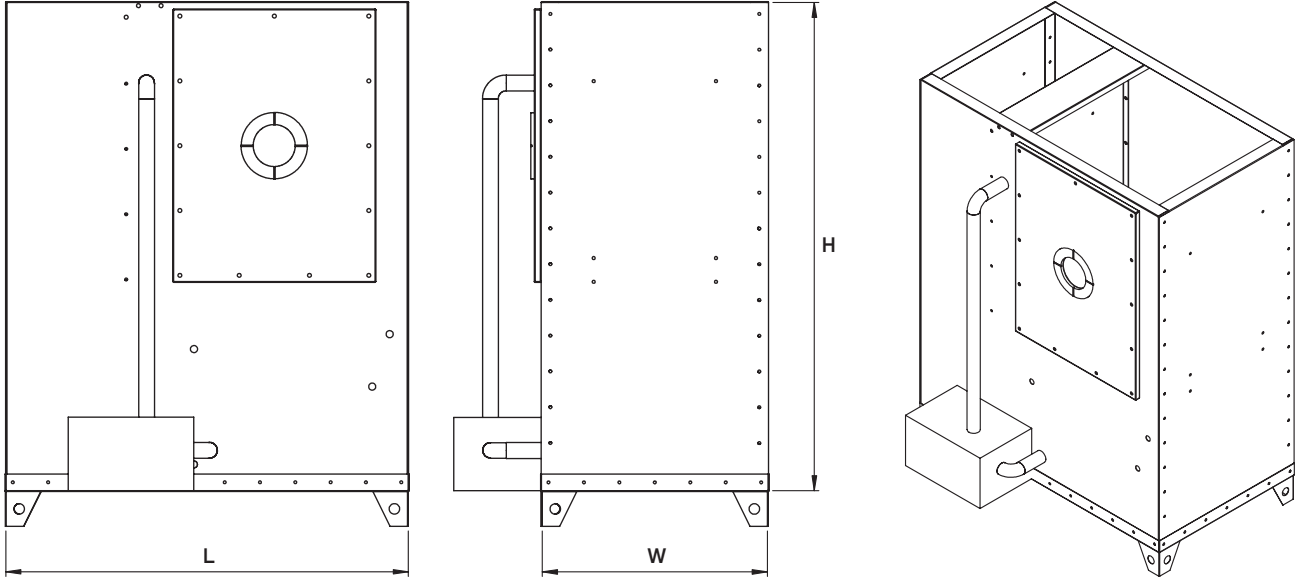

TEKNİK ÖLÇÜLER / TECHNICAL DIMENSION

Tip/Kod Type/Code	Ölçüler / Sizes (mm)		
	L	W	H
HSYK-025	850	600	1.400
HSYK-040	900	650	1.400
HSYK-050	1.150	650	1.400
HSYK-060	1.300	650	1.400
HSYK-075	900	1.150	1.400
HSYK-100	1.100	1.500	1.400
HSYK-125	1.250	1.500	1.400
HSYK-150	1.400	1.420	1.400
HSYK-175	1.400	1.750	1.400
HSYK-200	1.400	2.000	1.400
HSYK-250	1.400	2.400	1.400
HSYK-300	1.400	2.900	1.400