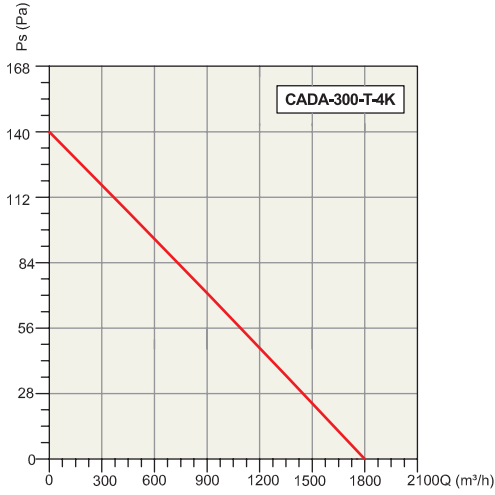

TEKNİK ÖLÇÜLER / TECHNICAL DIMENSION