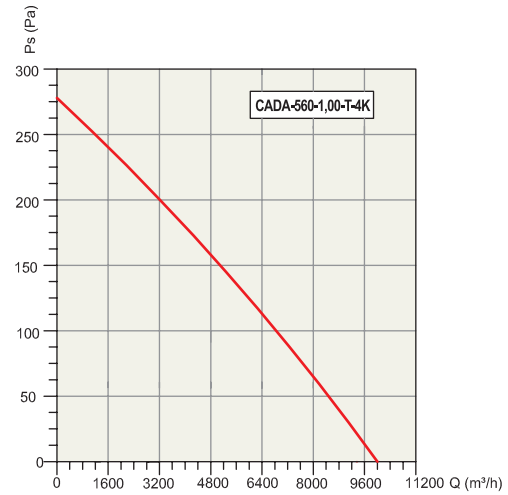

TEKNİK ÖLÇÜLER / TECHNICAL DIMENSION