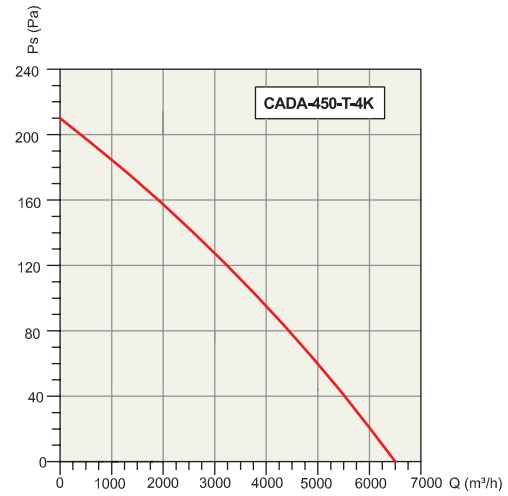

TEKNİK ÖLÇÜLER / TECHNICAL DIMENSION