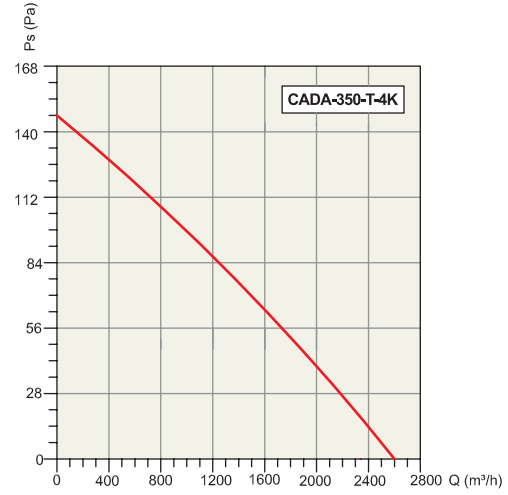

TEKNİK ÖLÇÜLER / TECHNICAL DIMENSION