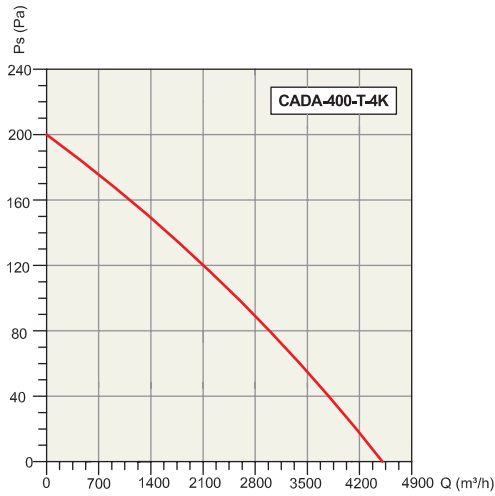

TEKNİK ÖLÇÜLER / TECHNICAL DIMENSION