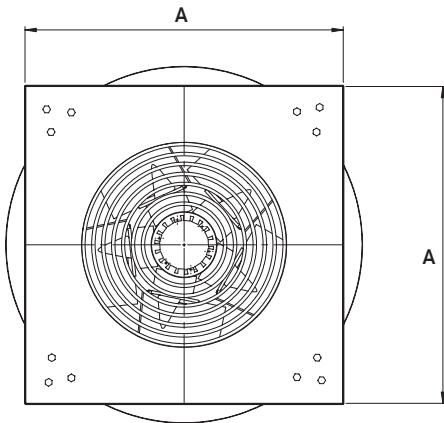

TEKNİK ÖLÇÜLER / TECHNICAL DIMENSION

Tip/Kod Type/Code	Ölçüler / Sizes (mm)		
	A	B	C
CADA-300-T-4K	560	685	340
CADA-350-T-4K	560	685	340
CADA-400-T-4K	630	824	470
CADA-450-T-4K	710	824	480
CADA-500-T-4K	740	824	480
CADA-560-1,00-T-4K	800	1.150	710
CADA-630-1,50-T-4K	850	1.150	710
CADA-710-2,00-T-4K	850	1.150	800
CADA-800-3,00-T-4K	1.000	1.450	900
CADA-900-4,00-T-4K	1.000	1.450	900
CADA-1000-7,50-T-4K	1.100	1.450	950