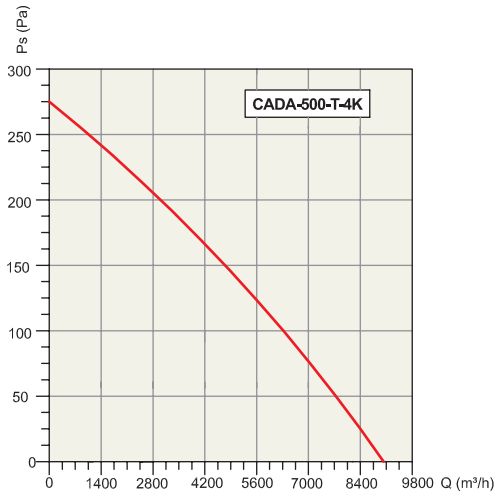

TEKNİK ÖLÇÜLER / TECHNICAL DIMENSION