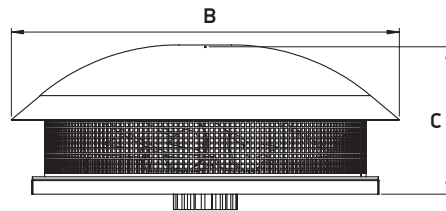

TEKNİK ÖLÇÜLER / TECHNICAL DIMENSION

Tip/Kod Type/Code	Ölçüler / Sizes (mm)		
	A	B	C
CADA-300-T-4K	560	685	340
CADA-350-T-4K	560	685	340
CADA-400-T-4K	630	824	470
CADA-450-T-4K	710	824	480
CADA-500-T-4K	740	824	480
CADA-560-1,00-T-4K	800	1.150	710
CADA-630-1,50-T-4K	850	1.150	710
CADA-710-2,00-T-4K	850	1.150	800
CADA-800-3,00-T-4K	1.000	1.450	900
CADA-900-4,00-T-4K	1.000	1.450	900
CADA-1000-7,50-T-4K	1.100	1.450	950