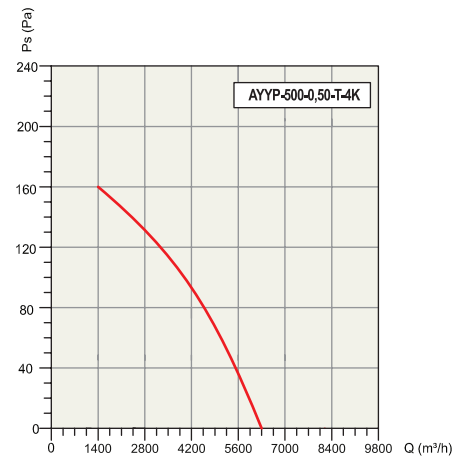

TEKNİK ÖLÇÜLER / TECHNICAL DIMENSION