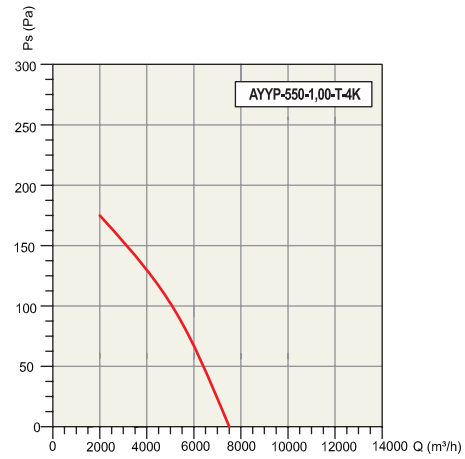

TEKNİK ÖLÇÜLER / TECHNICAL DIMENSION