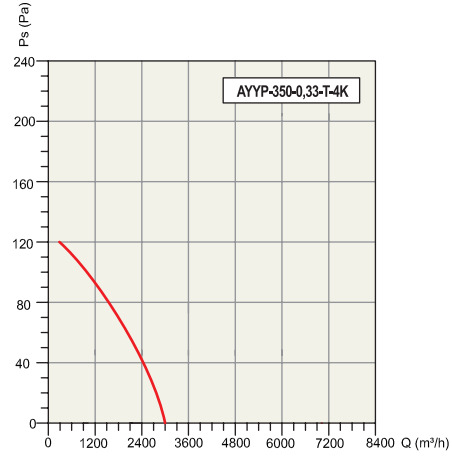

TEKNİK ÖLÇÜLER / TECHNICAL DIMENSION