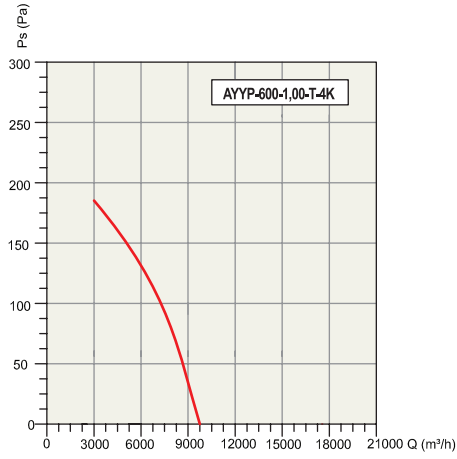

TEKNİK ÖLÇÜLER / TECHNICAL DIMENSION

Tip/Kod Type/Code	Ölçüler / Sizes (mm)		
	ØD	ØD1	L
AYYP-300-0,33-T-4K	300	370	130
AYYP-350-0,33-T-4K	350	420	130
AYYP-400-0,33-T-4K	400	470	130
AYYP-450-0,50-T-4K	450	520	130
AYYP-500-0,50-T-4K	500	570	150
AYYP-550-1,00-T-4K	550	620	150
AYYP-600-1,00-T-4K	600	670	150
AYYP-650-1,50-T-4K	650	720	200
AYYP-700-2,00-T-4K	700	770	200
AYYP-750-3,00-T-4K	750	820	200
AYYP-800-4,00-T-4K	800	870	200

TEKNİK ÖLÇÜLER / TECHNICAL DIMENSION

TEKNİK ÖLÇÜLER / TECHNICAL DIMENSION

ACTIVENT®

Halkalı Merkez Mahallesi
Şehit Yılmaz Özdemir Caddesi
Sanayi Sokak No: 4
Küçükçekmece, İstanbul, Türkiye

P: +90.212 698 02 25