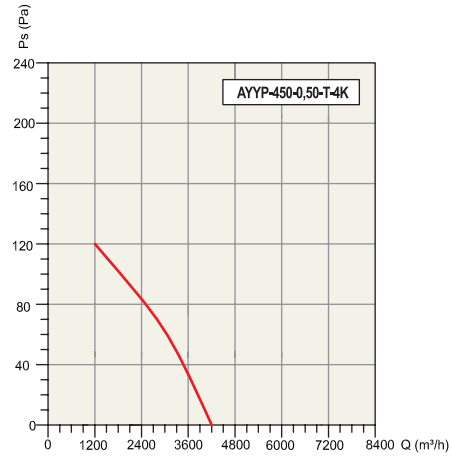

TEKNİK ÖLÇÜLER / TECHNICAL DIMENSION