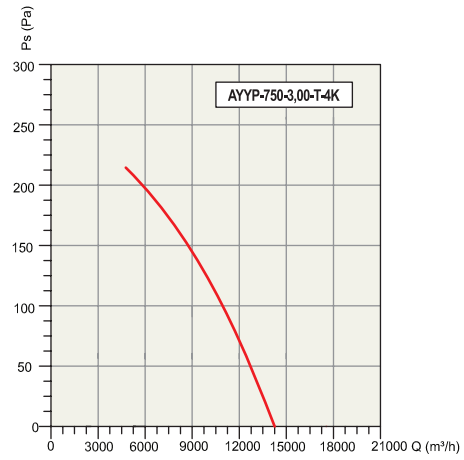

TEKNİK ÖLÇÜLER / TECHNICAL DIMENSION

Tip/Kod Type/Code	Ölçüler / Sizes (mm)		
	ØD	ØD1	L
AYYP-300-0,33-T-4K	300	370	130
AYYP-350-0,33-T-4K	350	420	130
AYYP-400-0,33-T-4K	400	470	130
AYYP-450-0,50-T-4K	450	520	130
AYYP-500-0,50-T-4K	500	570	150
AYYP-550-1,00-T-4K	550	620	150
AYYP-600-1,00-T-4K	600	670	150
AYYP-650-1,50-T-4K	650	720	200
AYYP-700-2,00-T-4K	700	770	200
AYYP-750-3,00-T-4K	750	820	200
AYYP-800-4,00-T-4K	800	870	200

TEKNİK ÖLÇÜLER / TECHNICAL DIMENSION

TEKNİK ÖLÇÜLER / TECHNICAL DIMENSION

ACTIVENT®

Halkalı Merkez Mahallesi
Şehit Yılmaz Özdemir Caddesi
Sanayi Sokak No: 4
Küçükçekmece, İstanbul, Türkiye

P: +90.212 698 02 25