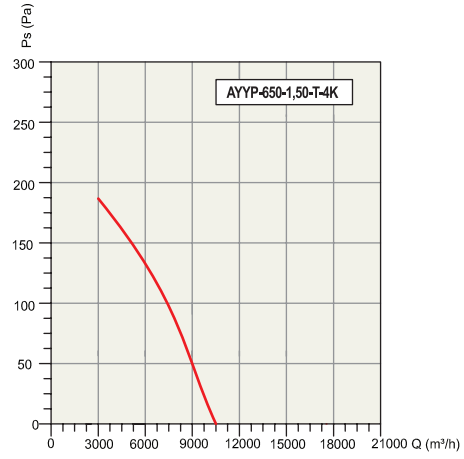

TEKNİK ÖLÇÜLER / TECHNICAL DIMENSION

Tip/Kod Type/Code	Ölçüler / Sizes (mm)		
	ØD	ØD1	L
AYYP-300-0,33-T-4K	300	370	130
AYYP-350-0,33-T-4K	350	420	130
AYYP-400-0,33-T-4K	400	470	130
AYYP-450-0,50-T-4K	450	520	130
AYYP-500-0,50-T-4K	500	570	150
AYYP-550-1,00-T-4K	550	620	150
AYYP-600-1,00-T-4K	600	670	150
AYYP-650-1,50-T-4K	650	720	200
AYYP-700-2,00-T-4K	700	770	200
AYYP-750-3,00-T-4K	750	820	200
AYYP-800-4,00-T-4K	800	870	200

TEKNİK ÖLÇÜLER / TECHNICAL DIMENSION

TEKNİK ÖLÇÜLER / TECHNICAL DIMENSION

ACTIVENT®

Halkalı Merkez Mahallesi
Şehit Yılmaz Özdemir Caddesi
Sanayi Sokak No: 4
Küçükçekmece, İstanbul, Türkiye

P: +90.212 698 02 25