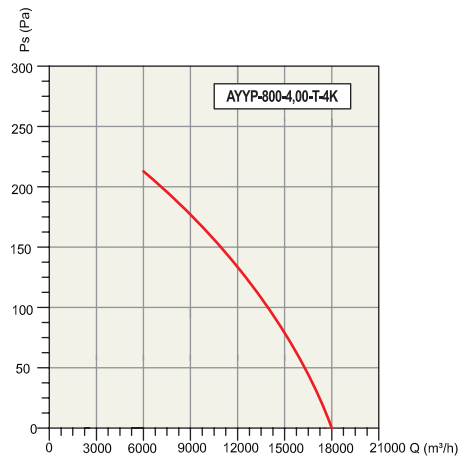

TEKNİK ÖLÇÜLER / TECHNICAL DIMENSION