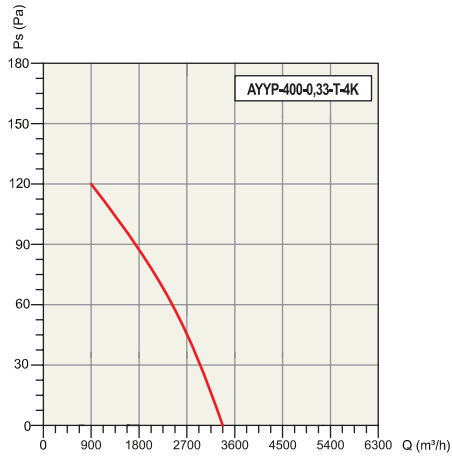

TEKNİK ÖLÇÜLER / TECHNICAL DIMENSION