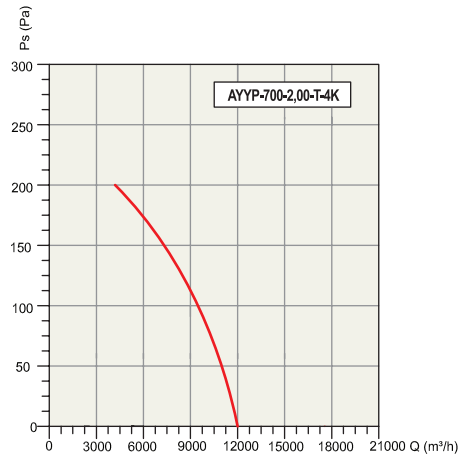

TEKNİK ÖLÇÜLER / TECHNICAL DIMENSION

Tip/Kod Type/Code	Ölçüler / Sizes (mm)		
	ØD	ØD1	L
AYYP-300-0,33-T-4K	300	370	130
AYYP-350-0,33-T-4K	350	420	130
AYYP-400-0,33-T-4K	400	470	130
AYYP-450-0,50-T-4K	450	520	130
AYYP-500-0,50-T-4K	500	570	150
AYYP-550-1,00-T-4K	550	620	150
AYYP-600-1,00-T-4K	600	670	150
AYYP-650-1,50-T-4K	650	720	200
AYYP-700-2,00-T-4K	700	770	200
AYYP-750-3,00-T-4K	750	820	200
AYYP-800-4,00-T-4K	800	870	200

TEKNİK ÖLÇÜLER / TECHNICAL DIMENSION

TEKNİK ÖLÇÜLER / TECHNICAL DIMENSION

ACTIVENT®

Halkalı Merkez Mahallesi
Şehit Yılmaz Özdemir Caddesi
Sanayi Sokak No: 4
Küçükçekmece, İstanbul, Türkiye

P: +90.212 698 02 25