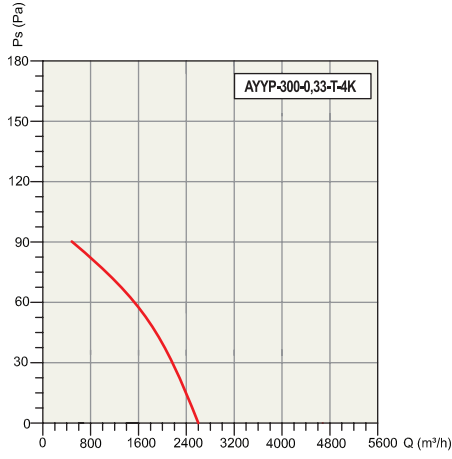

TEKNİK ÖLÇÜLER / TECHNICAL DIMENSION