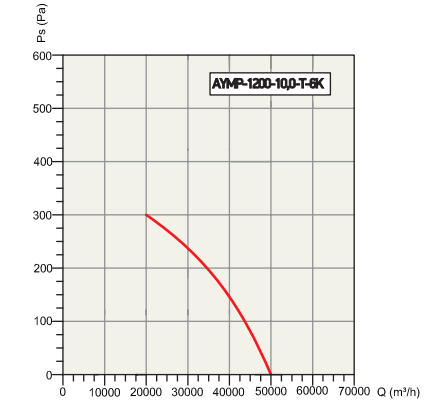

Tip/Kod Type/Code	Elektrik Motoru / Electrical Motor				Max. Debi Air Flow (m ³ / h)
	Voltaj Voltage	Güç Power		Devir Speed	
	(V)	(HP)	(kW)	(d/d) (rpm)	
AYMP-300-0,50-T-4K	380	0,50	0,37	1.380	3.500
AYMP-350-0,50-T-4K	380	0,50	0,37	1.380	4.000
AYMP-400-0,50-T-4K	380	0,50	0,37	1.380	5.000
AYMP-450-0,50-T-4K	380	0,50	0,37	1.380	6.000
AYMP-500-1,00-T-4K	380	1,00	0,75	1.410	8.000
AYMP-550-1,00-T-4K	380	1,00	0,75	1.410	10.000
AYMP-600-1,50-T-4K	380	1,50	1,10	1.430	12.000
AYMP-650-2,00-T-4K	380	2,00	1,50	1.430	14.000
AYMP-700-3,00-T-4K	380	3,00	2,20	1.435	16.000
AYMP-750-4,00-T-4K	380	4,00	3,00	1.435	20.000
AYMP-800-5,50-T-4K	380	5,50	4,00	1.455	25.000
AYMP-900-7,50-T-4K	380	7,50	5,50	1.465	35.000
AYMP-1000-7,50-T-6K	380	7,50	5,50	960	40.000
AYMP-1100-7,50-T-6K	380	7,50	5,50	960	45.000
AYMP-1200-10,0-T-6K	380	10,0	7,50	960	50.000

TEKNİK ÖLÇÜLER / TECHNICAL DIMENSION

Tıp/Kod Type/Code	Ölçüler / Sizes (mm)		
	D	D1	L
AYMP-300-0,50-T-4K	300	370	130
AYMP-350-0,50-T-4K	350	420	130
AYMP-400-0,50-T-4K	400	470	130
AYMP-450-0,50-T-4K	450	520	130
AYMP-500-1,00-T-4K	500	570	150
AYMP-550-1,00-T-4K	550	620	150
AYMP-600-1,50-T-4K	600	670	150
AYMP-650-2,00-T-4K	650	720	200
AYMP-700-3,00-T-4K	700	770	200
AYMP-750-4,00-T-4K	750	820	200
AYMP-800-5,50-T-4K	800	870	200
AYMP-900-7,50-T-4K	900	970	220
AYMP-1000-7,50-T-6K	1.000	1.070	250
AYMP-1100-7,50-T-6K	1.100	1.170	250
AYMP-1200-10,0-T-6K	1.200	1.270	250

TEKNİK ÖLÇÜLER / TECHNICAL DIMENSION

Discover the potential

NOT _____

Discover the potential

NOT _____

ACTIVENT®

Halkalı Merkez Mahallesi
Şehit Yılmaz Özdemir Caddesi
Sanayi Sokak No: 4
Küçükçekmece, İstanbul, Türkiye