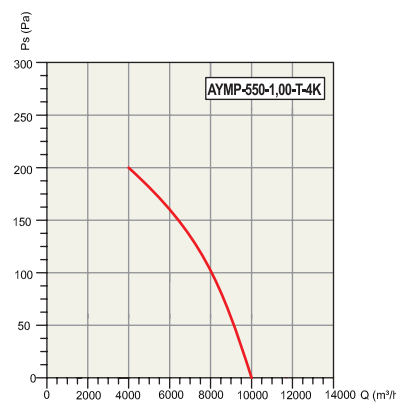

TEKNİK ÖLÇÜLER / TECHNICAL DIMENSION