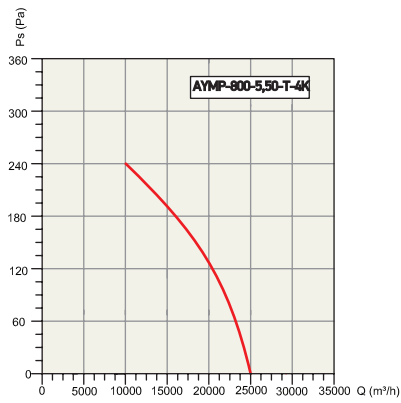

Tip/Kod Type/Code	Elektrik Motoru / Electrical Motor				Max. Debi Air Flow (m ³ / h)
	Voltaj Voltage	Güç Power		Devir Speed	
	(V)	(HP)	(kW)	(d/d) (rpm)	
AYMP-300-0,50-T-4K	380	0,50	0,37	1.380	3.500
AYMP-350-0,50-T-4K	380	0,50	0,37	1.380	4.000
AYMP-400-0,50-T-4K	380	0,50	0,37	1.380	5.000
AYMP-450-0,50-T-4K	380	0,50	0,37	1.380	6.000
AYMP-500-1,00-T-4K	380	1,00	0,75	1.410	8.000
AYMP-550-1,00-T-4K	380	1,00	0,75	1.410	10.000
AYMP-600-1,50-T-4K	380	1,50	1,10	1.430	12.000
AYMP-650-2,00-T-4K	380	2,00	1,50	1.430	14.000
AYMP-700-3,00-T-4K	380	3,00	2,20	1.435	16.000
AYMP-750-4,00-T-4K	380	4,00	3,00	1.435	20.000
AYMP-800-5,50-T-4K	380	5,50	4,00	1.455	25.000
AYMP-900-7,50-T-4K	380	7,50	5,50	1.465	35.000
AYMP-1000-7,50-T-6K	380	7,50	5,50	960	40.000
AYMP-1100-7,50-T-6K	380	7,50	5,50	960	45.000
AYMP-1200-10,0-T-6K	380	10,0	7,50	960	50.000

TEKNİK ÖLÇÜLER / TECHNICAL DIMENSION

Tıp/Kod Type/Code	Ölçüler / Sizes (mm)		
	D	D1	L
AYMP-300-0,50-T-4K	300	370	130
AYMP-350-0,50-T-4K	350	420	130
AYMP-400-0,50-T-4K	400	470	130
AYMP-450-0,50-T-4K	450	520	130
AYMP-500-1,00-T-4K	500	570	150
AYMP-550-1,00-T-4K	550	620	150
AYMP-600-1,50-T-4K	600	670	150
AYMP-650-2,00-T-4K	650	720	200
AYMP-700-3,00-T-4K	700	770	200
AYMP-750-4,00-T-4K	750	820	200
AYMP-800-5,50-T-4K	800	870	200
AYMP-900-7,50-T-4K	900	970	220
AYMP-1000-7,50-T-6K	1.000	1.070	250
AYMP-1100-7,50-T-6K	1.100	1.170	250
AYMP-1200-10,0-T-6K	1.200	1.270	250

TEKNİK ÖLÇÜLER / TECHNICAL DIMENSION

Discover the potential

NOT _____

Discover the potential

NOT _____

ACTIVENT®

Halkalı Merkez Mahallesi
Şehit Yılmaz Özdemir Caddesi
Sanayi Sokak No: 4
Küçükçekmece, İstanbul, Türkiye