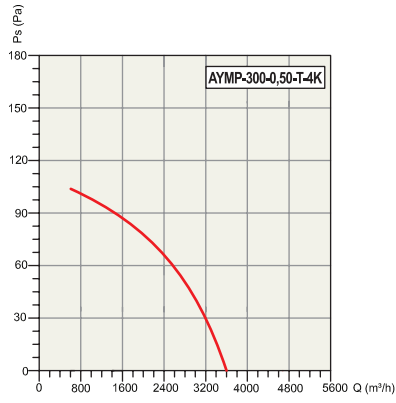

TEKNİK ÖLÇÜLER / TECHNICAL DIMENSION