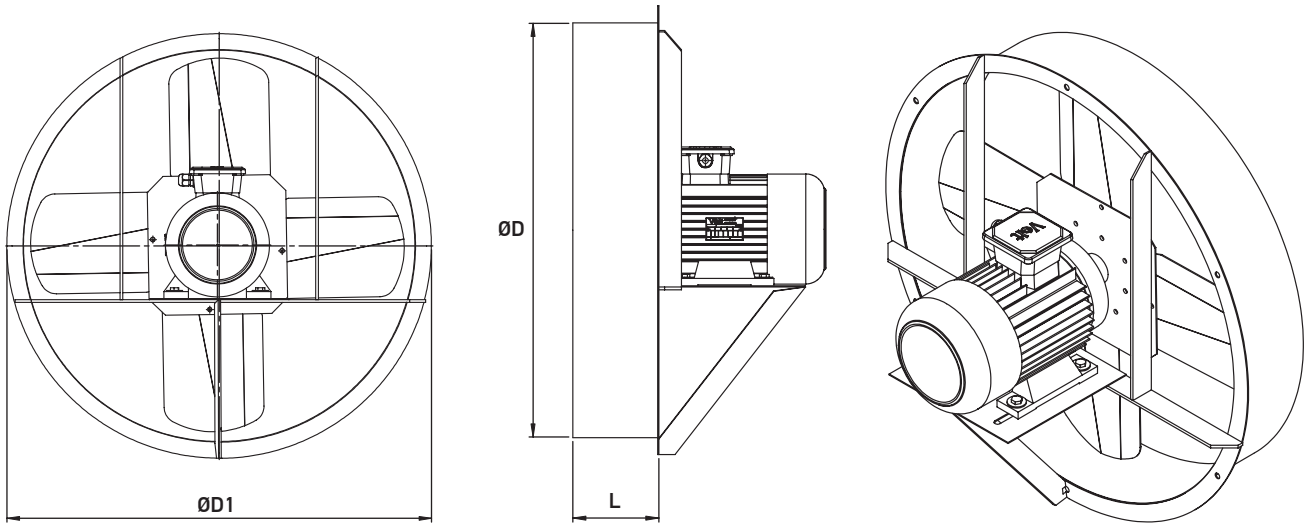

TEKNİK ÖLÇÜLER / TECHNICAL DIMENSION

Tıp/Kod Type/Code	Ölçüler / Sizes (mm)		
	D	D1	L
AYMP-300-0,50-T-4K	300	370	130
AYMP-350-0,50-T-4K	350	420	130
AYMP-400-0,50-T-4K	400	470	130
AYMP-450-0,50-T-4K	450	520	130
AYMP-500-1,00-T-4K	500	570	150
AYMP-550-1,00-T-4K	550	620	150
AYMP-600-1,50-T-4K	600	670	150
AYMP-650-2,00-T-4K	650	720	200
AYMP-700-3,00-T-4K	700	770	200
AYMP-750-4,00-T-4K	750	820	200
AYMP-800-5,50-T-4K	800	870	200
AYMP-900-7,50-T-4K	900	970	220
AYMP-1000-7,50-T-6K	1.000	1.070	250
AYMP-1100-7,50-T-6K	1.100	1.170	250
AYMP-1200-10,0-T-6K	1.200	1.270	250