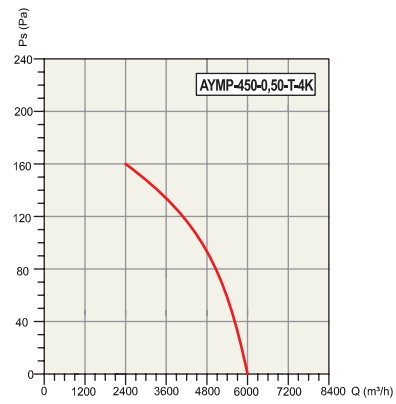

TEKNİK ÖLÇÜLER / TECHNICAL DIMENSION