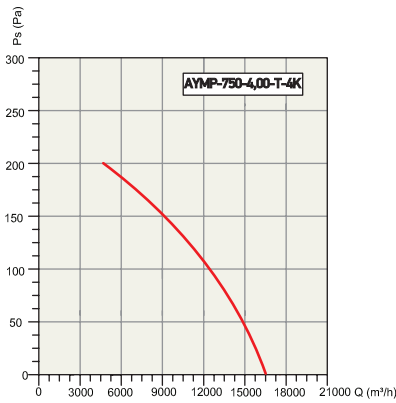

Tip/Kod Type/Code	Elektrik Motoru / Electrical Motor				Max. Debi Air Flow (m ³ / h)
	Voltaj Voltage	Güç Power		Devir Speed	
	(V)	(HP)	(kW)	(d/d) (rpm)	
AYMP-300-0,50-T-4K	380	0,50	0,37	1.380	3.500
AYMP-350-0,50-T-4K	380	0,50	0,37	1.380	4.000
AYMP-400-0,50-T-4K	380	0,50	0,37	1.380	5.000
AYMP-450-0,50-T-4K	380	0,50	0,37	1.380	6.000
AYMP-500-1,00-T-4K	380	1,00	0,75	1.410	8.000
AYMP-550-1,00-T-4K	380	1,00	0,75	1.410	10.000
AYMP-600-1,50-T-4K	380	1,50	1,10	1.430	12.000
AYMP-650-2,00-T-4K	380	2,00	1,50	1.430	14.000
AYMP-700-3,00-T-4K	380	3,00	2,20	1.435	16.000
AYMP-750-4,00-T-4K	380	4,00	3,00	1.435	20.000
AYMP-800-5,50-T-4K	380	5,50	4,00	1.455	25.000
AYMP-900-7,50-T-4K	380	7,50	5,50	1.465	35.000
AYMP-1000-7,50-T-6K	380	7,50	5,50	960	40.000
AYMP-1100-7,50-T-6K	380	7,50	5,50	960	45.000
AYMP-1200-10,0-T-6K	380	10,0	7,50	960	50.000

TEKNİK ÖLÇÜLER / TECHNICAL DIMENSION

Tıp/Kod Type/Code	Ölçüler / Sizes (mm)		
	D	D1	L
AYMP-300-0,50-T-4K	300	370	130
AYMP-350-0,50-T-4K	350	420	130
AYMP-400-0,50-T-4K	400	470	130
AYMP-450-0,50-T-4K	450	520	130
AYMP-500-1,00-T-4K	500	570	150
AYMP-550-1,00-T-4K	550	620	150
AYMP-600-1,50-T-4K	600	670	150
AYMP-650-2,00-T-4K	650	720	200
AYMP-700-3,00-T-4K	700	770	200
AYMP-750-4,00-T-4K	750	820	200
AYMP-800-5,50-T-4K	800	870	200
AYMP-900-7,50-T-4K	900	970	220
AYMP-1000-7,50-T-6K	1.000	1.070	250
AYMP-1100-7,50-T-6K	1.100	1.170	250
AYMP-1200-10,0-T-6K	1.200	1.270	250

TEKNİK ÖLÇÜLER / TECHNICAL DIMENSION

Discover the potential

NOT _____

Discover the potential

NOT _____

ACTIVENT®

Halkalı Merkez Mahallesi
Şehit Yılmaz Özdemir Caddesi
Sanayi Sokak No: 4
Küçükçekmece, İstanbul, Türkiye