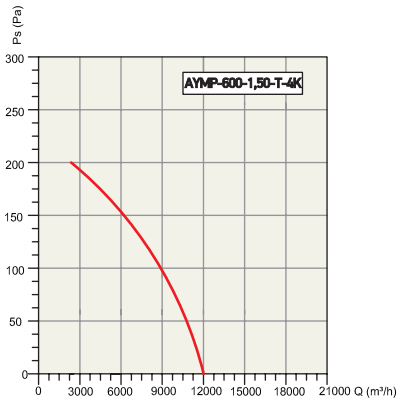

Tip/Kod Type/Code	Elektrik Motoru / Electrical Motor				Max. Debi Air Flow (m ³ / h)
	Voltaj Voltage	Güç Power		Devir Speed	
	(V)	(HP)	(kW)	(d/d) (rpm)	
AYMP-300-0,50-T-4K	380	0,50	0,37	1.380	3.500
AYMP-350-0,50-T-4K	380	0,50	0,37	1.380	4.000
AYMP-400-0,50-T-4K	380	0,50	0,37	1.380	5.000
AYMP-450-0,50-T-4K	380	0,50	0,37	1.380	6.000
AYMP-500-1,00-T-4K	380	1,00	0,75	1.410	8.000
AYMP-550-1,00-T-4K	380	1,00	0,75	1.410	10.000
AYMP-600-1,50-T-4K	380	1,50	1,10	1.430	12.000
AYMP-650-2,00-T-4K	380	2,00	1,50	1.430	14.000
AYMP-700-3,00-T-4K	380	3,00	2,20	1.435	16.000
AYMP-750-4,00-T-4K	380	4,00	3,00	1.435	20.000
AYMP-800-5,50-T-4K	380	5,50	4,00	1.455	25.000
AYMP-900-7,50-T-4K	380	7,50	5,50	1.465	35.000
AYMP-1000-7,50-T-6K	380	7,50	5,50	960	40.000
AYMP-1100-7,50-T-6K	380	7,50	5,50	960	45.000
AYMP-1200-10,0-T-6K	380	10,0	7,50	960	50.000

TEKNİK ÖLÇÜLER / TECHNICAL DIMENSION

Tıp/Kod Type/Code	Ölçüler / Sizes (mm)		
	D	D1	L
AYMP-300-0,50-T-4K	300	370	130
AYMP-350-0,50-T-4K	350	420	130
AYMP-400-0,50-T-4K	400	470	130
AYMP-450-0,50-T-4K	450	520	130
AYMP-500-1,00-T-4K	500	570	150
AYMP-550-1,00-T-4K	550	620	150
AYMP-600-1,50-T-4K	600	670	150
AYMP-650-2,00-T-4K	650	720	200
AYMP-700-3,00-T-4K	700	770	200
AYMP-750-4,00-T-4K	750	820	200
AYMP-800-5,50-T-4K	800	870	200
AYMP-900-7,50-T-4K	900	970	220
AYMP-1000-7,50-T-6K	1.000	1.070	250
AYMP-1100-7,50-T-6K	1.100	1.170	250
AYMP-1200-10,0-T-6K	1.200	1.270	250

TEKNİK ÖLÇÜLER / TECHNICAL DIMENSION

Discover the potential

NOT _____

Discover the potential

NOT _____

ACTIVENT®

Halkalı Merkez Mahallesi
Şehit Yılmaz Özdemir Caddesi
Sanayi Sokak No: 4
Küçükçekmece, İstanbul, Türkiye