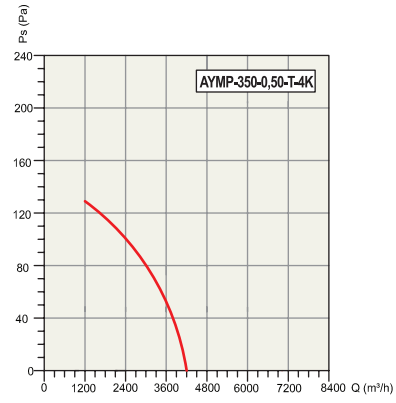

TEKNİK ÖLÇÜLER / TECHNICAL DIMENSION