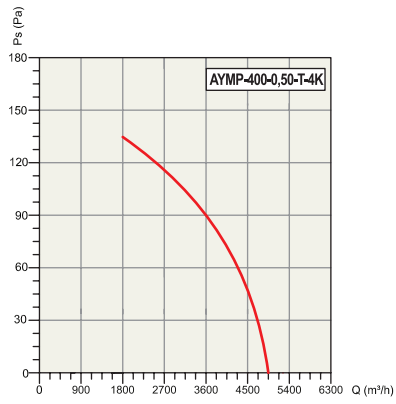

TEKNİK ÖLÇÜLER / TECHNICAL DIMENSION