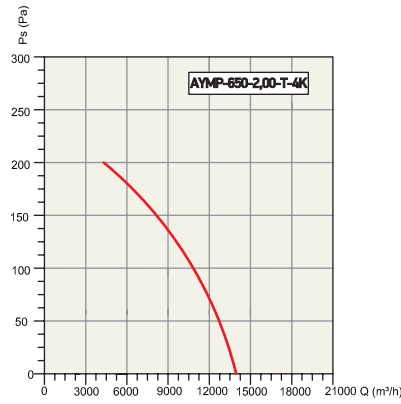

Tip/Kod Type/Code	Elektrik Motoru / Electrical Motor				Max. Debi Air Flow (m ³ / h)
	Voltaj Voltage	Güç Power		Devir Speed	
	(V)	(HP)	(kW)	(d/d) (rpm)	
AYMP-300-0,50-T-4K	380	0,50	0,37	1.380	3.500
AYMP-350-0,50-T-4K	380	0,50	0,37	1.380	4.000
AYMP-400-0,50-T-4K	380	0,50	0,37	1.380	5.000
AYMP-450-0,50-T-4K	380	0,50	0,37	1.380	6.000
AYMP-500-1,00-T-4K	380	1,00	0,75	1.410	8.000
AYMP-550-1,00-T-4K	380	1,00	0,75	1.410	10.000
AYMP-600-1,50-T-4K	380	1,50	1,10	1.430	12.000
AYMP-650-2,00-T-4K	380	2,00	1,50	1.430	14.000
AYMP-700-3,00-T-4K	380	3,00	2,20	1.435	16.000
AYMP-750-4,00-T-4K	380	4,00	3,00	1.435	20.000
AYMP-800-5,50-T-4K	380	5,50	4,00	1.455	25.000
AYMP-900-7,50-T-4K	380	7,50	5,50	1.465	35.000
AYMP-1000-7,50-T-6K	380	7,50	5,50	960	40.000
AYMP-1100-7,50-T-6K	380	7,50	5,50	960	45.000
AYMP-1200-10,0-T-6K	380	10,0	7,50	960	50.000

TEKNİK ÖLÇÜLER / TECHNICAL DIMENSION

Tıp/Kod Type/Code	Ölçüler / Sizes (mm)		
	D	D1	L
AYMP-300-0,50-T-4K	300	370	130
AYMP-350-0,50-T-4K	350	420	130
AYMP-400-0,50-T-4K	400	470	130
AYMP-450-0,50-T-4K	450	520	130
AYMP-500-1,00-T-4K	500	570	150
AYMP-550-1,00-T-4K	550	620	150
AYMP-600-1,50-T-4K	600	670	150
AYMP-650-2,00-T-4K	650	720	200
AYMP-700-3,00-T-4K	700	770	200
AYMP-750-4,00-T-4K	750	820	200
AYMP-800-5,50-T-4K	800	870	200
AYMP-900-7,50-T-4K	900	970	220
AYMP-1000-7,50-T-6K	1.000	1.070	250
AYMP-1100-7,50-T-6K	1.100	1.170	250
AYMP-1200-10,0-T-6K	1.200	1.270	250

TEKNİK ÖLÇÜLER / TECHNICAL DIMENSION

Discover the potential

NOT _____

Discover the potential

NOT _____

ACTIVENT®

Halkalı Merkez Mahallesi
Şehit Yılmaz Özdemir Caddesi
Sanayi Sokak No: 4
Küçükçekmece, İstanbul, Türkiye