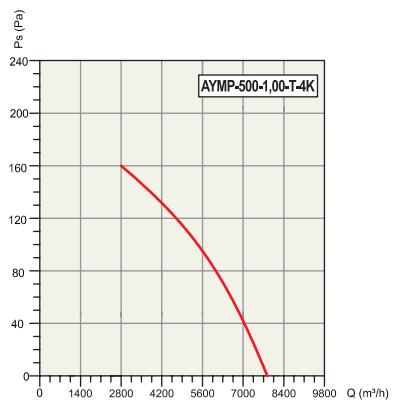

TEKNİK ÖLÇÜLER / TECHNICAL DIMENSION