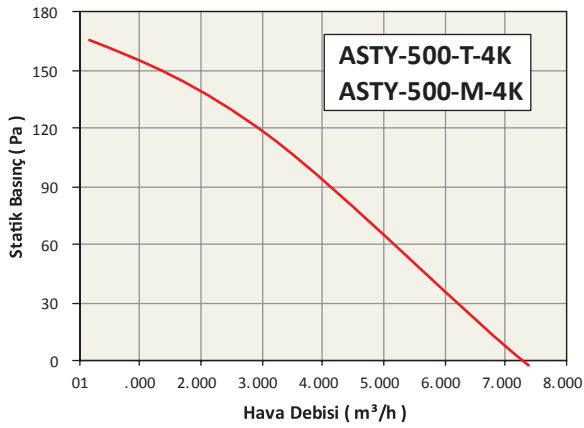

TEKNİK ÖLÇÜLER / TECHNICAL DIMENSION