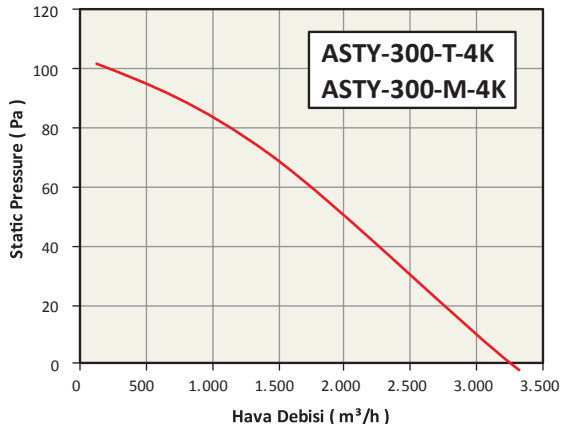

TEKNİK ÖLÇÜLER / TECHNICAL DIMENSION