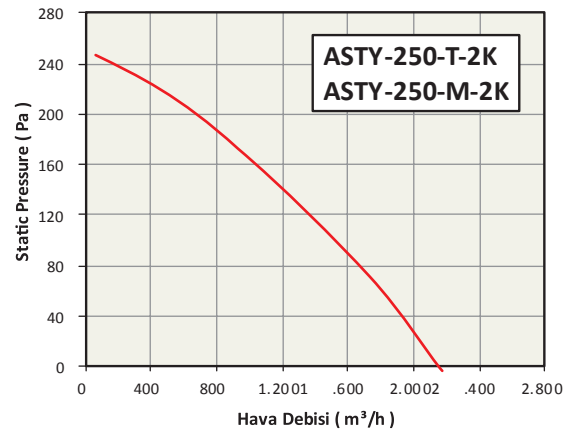

TEKNİK ÖLÇÜLER / TECHNICAL DIMENSION