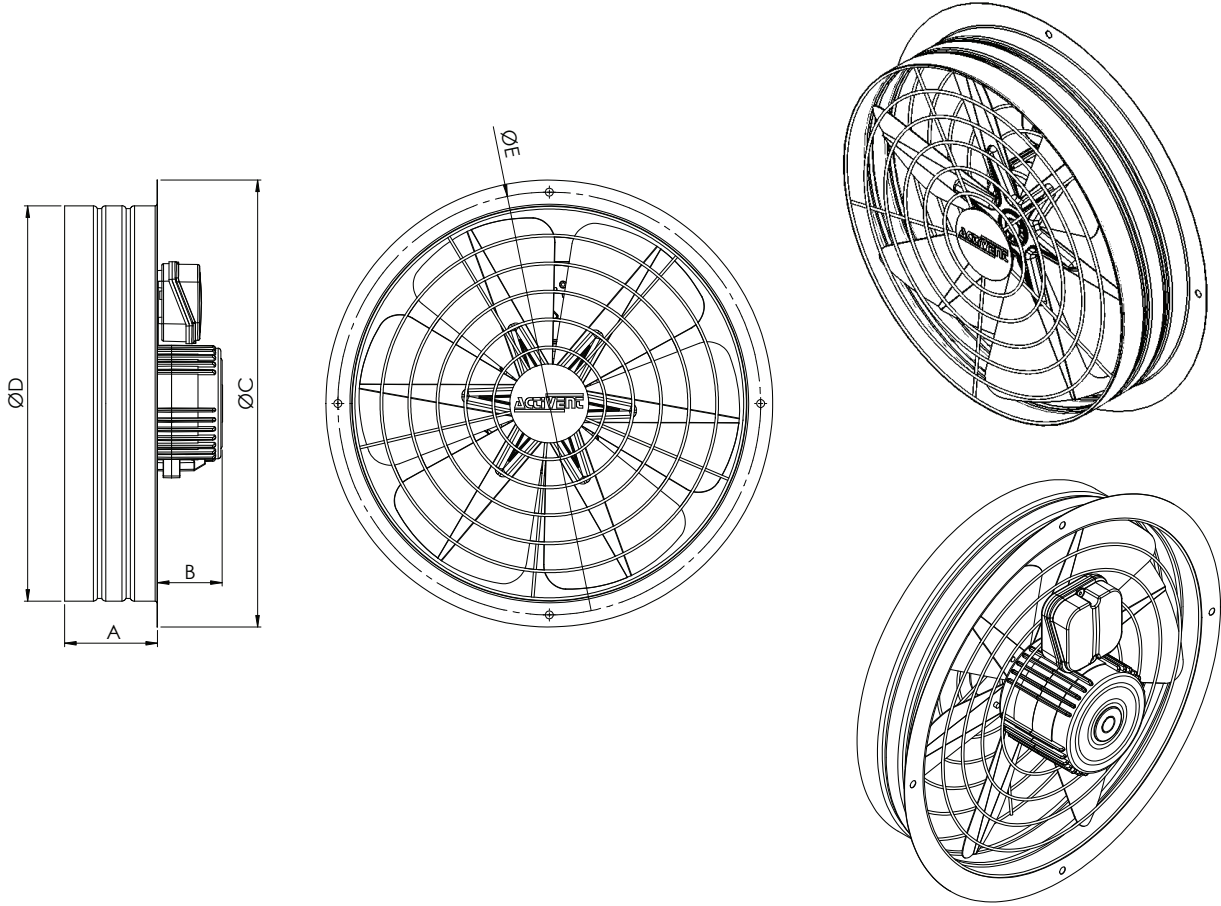

Discover the potential

ACTIVENT
"Fan Motors & Ventilation Systems"

TEKNİK ÖLÇÜLER / TECHNICAL DIMENSION

Tip/Kod Type/Code	Ölçüler / Sizes (mm)		
	ØD	ØD1	L
ASTY-250-M-4K / ASTRY-250-T-4K	251	304	114
ASTY-250-M-2K / ASTRY-250-T-2K	251	304	114
ASTY-300-M-4K / ASTRY-300-T-4K	325	390	114
ASTY-350-M-4K / ASTRY-350-T-4K	374	435	114
ASTY-400-M-4K / ASTRY-400-T-4K	427	485	114
ASTY-450-M-4K / ASTRY-450-T-4K	470	546	114
ASTY-500-M-4K / ASTRY-500-T-4K	518	590	125
ASTY-600-M-4K / ASTRY-600-T-4K	610	674	130