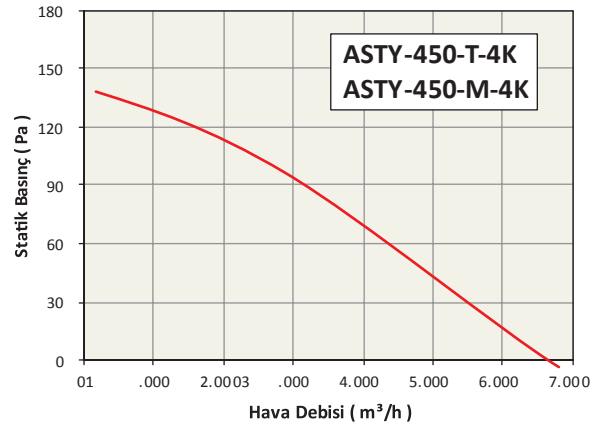

TEKNİK ÖLÇÜLER / TECHNICAL DIMENSION