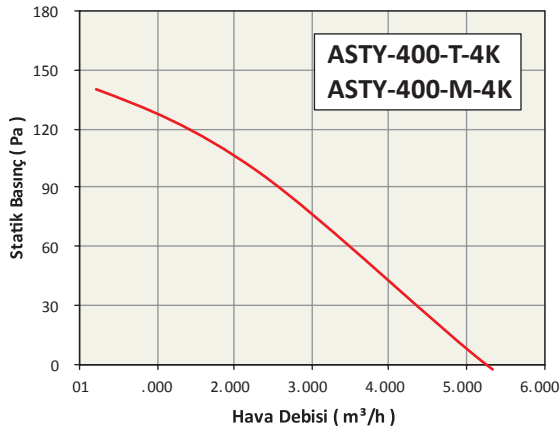

TEKNİK ÖLÇÜLER / TECHNICAL DIMENSION