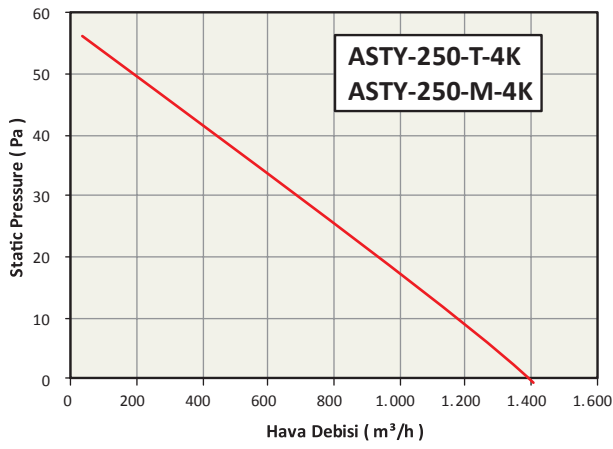

Discover the potential

ACTIVENT
"Fan Motors & Ventilation Systems"

TEKNİK ÖLÇÜLER / TECHNICAL DIMENSION

Tip/Kod Type/Code	Ölçüler / Sizes (mm)		
	ØD	ØD1	L
ASTY-250-M-4K / ASTRY-250-T-4K	251	304	114
ASTY-250-M-2K / ASTRY-250-T-2K	251	304	114
ASTY-300-M-4K / ASTRY-300-T-4K	325	390	114
ASTY-350-M-4K / ASTRY-350-T-4K	374	435	114
ASTY-400-M-4K / ASTRY-400-T-4K	427	485	114
ASTY-450-M-4K / ASTRY-450-T-4K	470	546	114
ASTY-500-M-4K / ASTRY-500-T-4K	518	590	125
ASTY-600-M-4K / ASTRY-600-T-4K	610	674	130

TEKNİK ÖLÇÜLER / TECHNICAL DIMENSION

TEKNİK ÖLÇÜLER / TECHNICAL DIMENSION

NOT _____

ACTIVENT®

Halkalı Merkez Mahallesi
Şehit Yılmaz Özdemir Caddesi
Sanayi Sokak No: 4
Küçükçekmece, İstanbul, Türkiye

P: +90.212 698 02 25