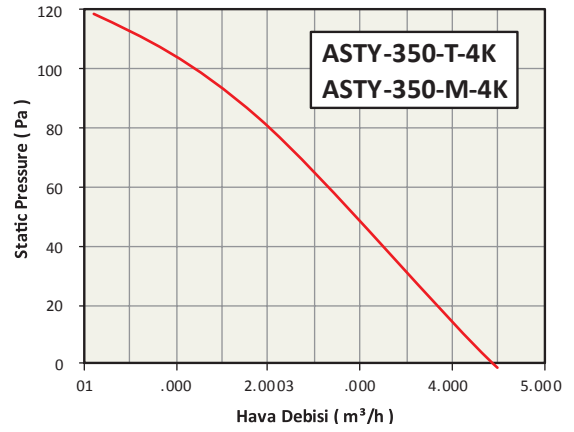

TEKNİK ÖLÇÜLER / TECHNICAL DIMENSION