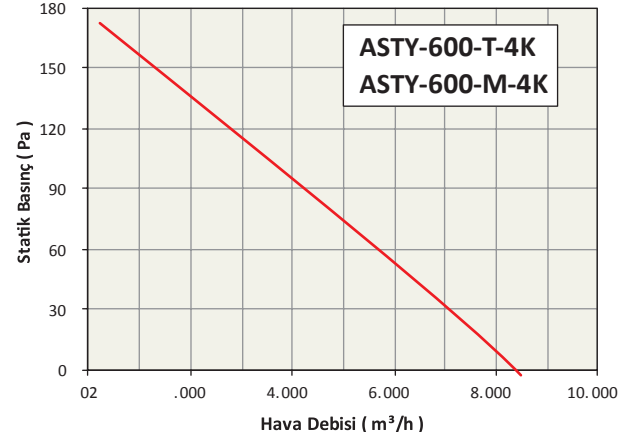

TEKNİK ÖLÇÜLER / TECHNICAL DIMENSION