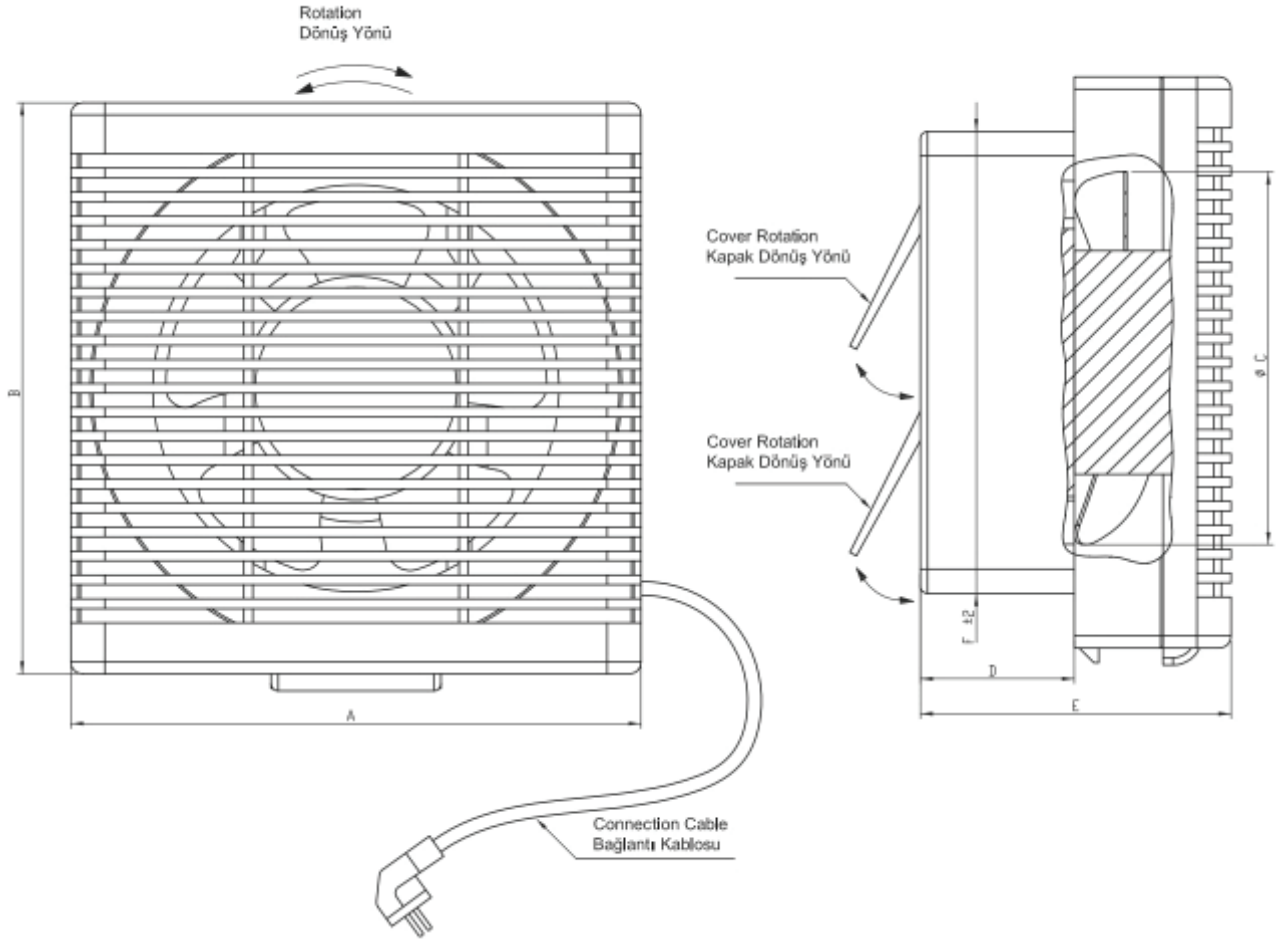

TEKNİK ÖLÇÜLER / TECHNICAL DIMENSION

Tip/Kod Type/Code	Ölçüler / Sizes (mm)					
	A	B	C	D	E	F
ABPP-15-M-4K	235	235	160	65	130	190
ABPP-20-M-4K	290	290	200	65	140	240
ABPP-25-M-4K	340	340	250	70	145	290
ABPP-30-M-4K	395	395	300	80	155	335